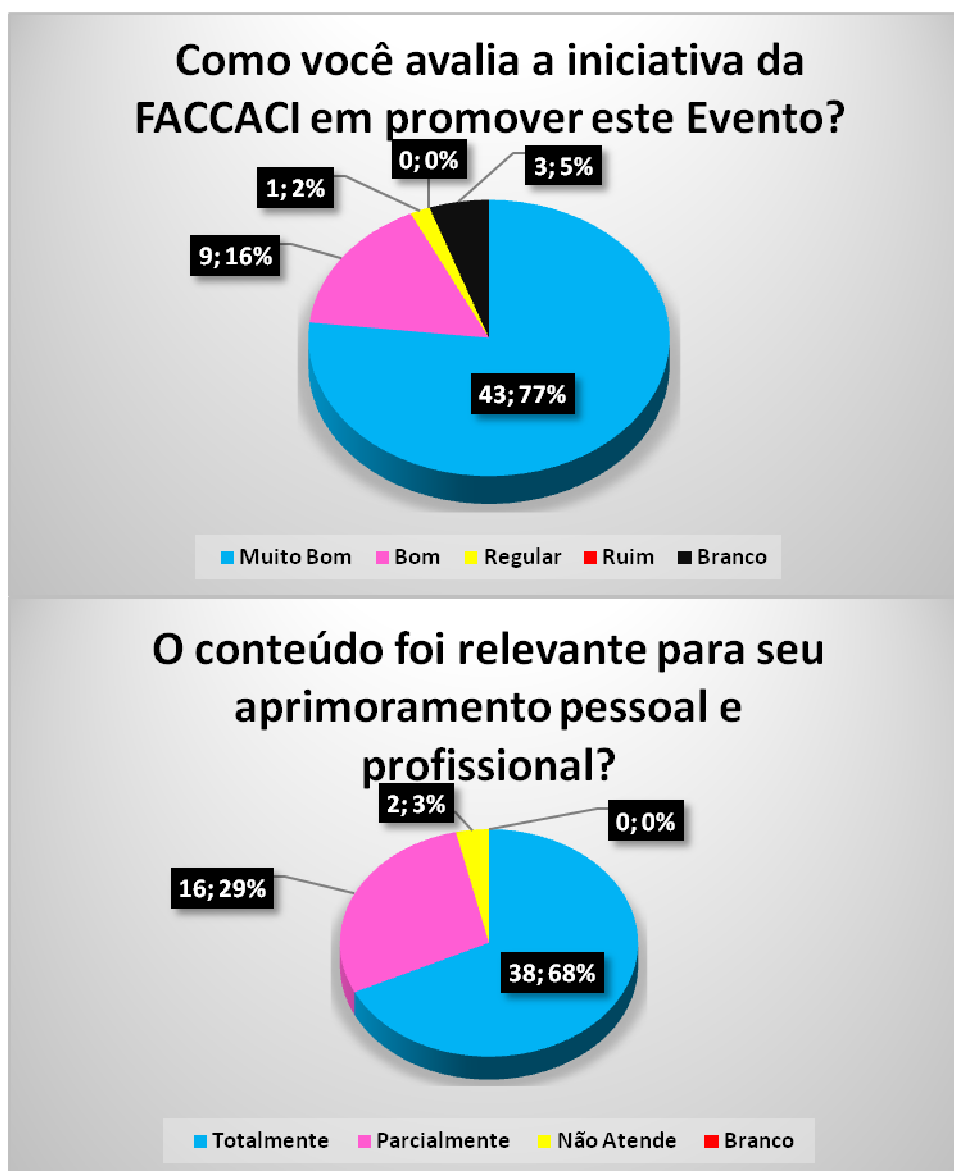

**Palestra:** “ÁGUA E GESTÃO: REFLETINDO SOBRE O NOVO CENÁRIO”

**Palestrantes:** Gladys Nunes; Micheline Savignon; Rodrigo Ismael Lacerda

**Data:** 18/03/2015

- 56 Alunos responderam a avaliação

### O articulador demonstrou domínio dos conteúdos trabalhados?

■ Totalmente ■ Parcialmente ■ Não Atende ■ Branco