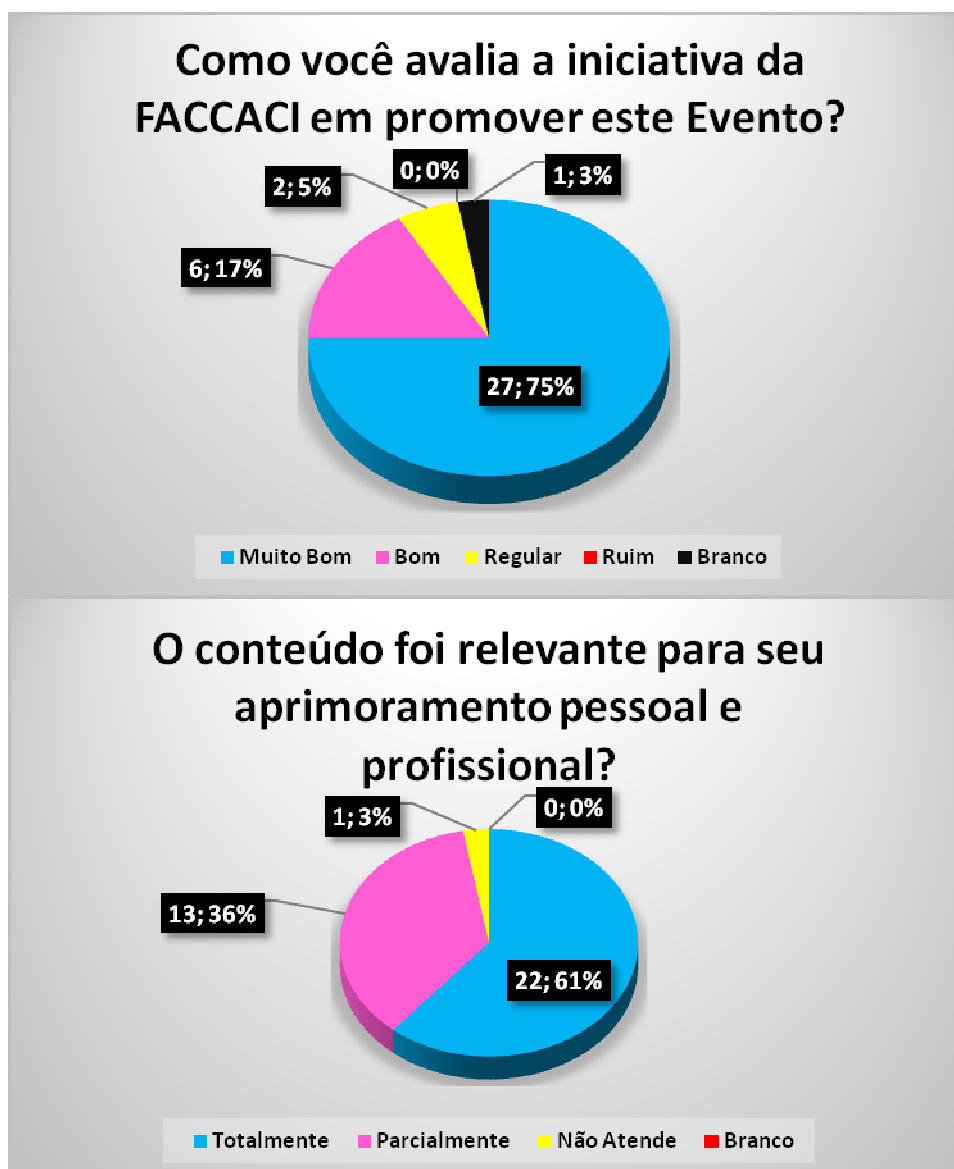

### O Evento atendeu suas expectativas?

■ Totalmente ■ Parcialmente ■ Não Atende ■ Branco

**REALIZADO PELOS ALUNOS DE ADMINISTRAÇÃO**

**Palestra:** “ÁGUA E GESTÃO: REFLETINDO SOBRE O NOVO CENÁRIO”

**Palestrantes:** Gladys Nunes; Micheline Savignon; Rodrigo Ismael Lacerda

**Data:** 18/03/2015

- 36 Alunos responderam a avaliação

### O articulador demonstrou domínio dos conteúdos trabalhados?

■ Totalmente ■ Parcialmente ■ Não Atende ■ Branco