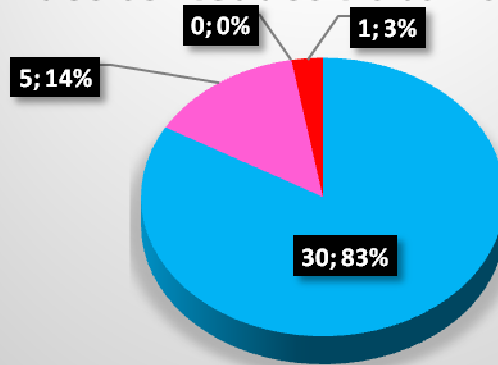

O articulador demonstrou domínio dos conteúdos trabalhados?

■ Totalmente ■ Parcialmente ■ Não Atende ■ Branco