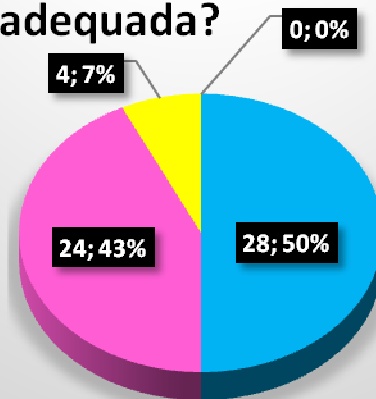

A divulgação do Evento foi adequada?

■ Totalmente ■ Parcialmente ■ Não Atende ■ Branco